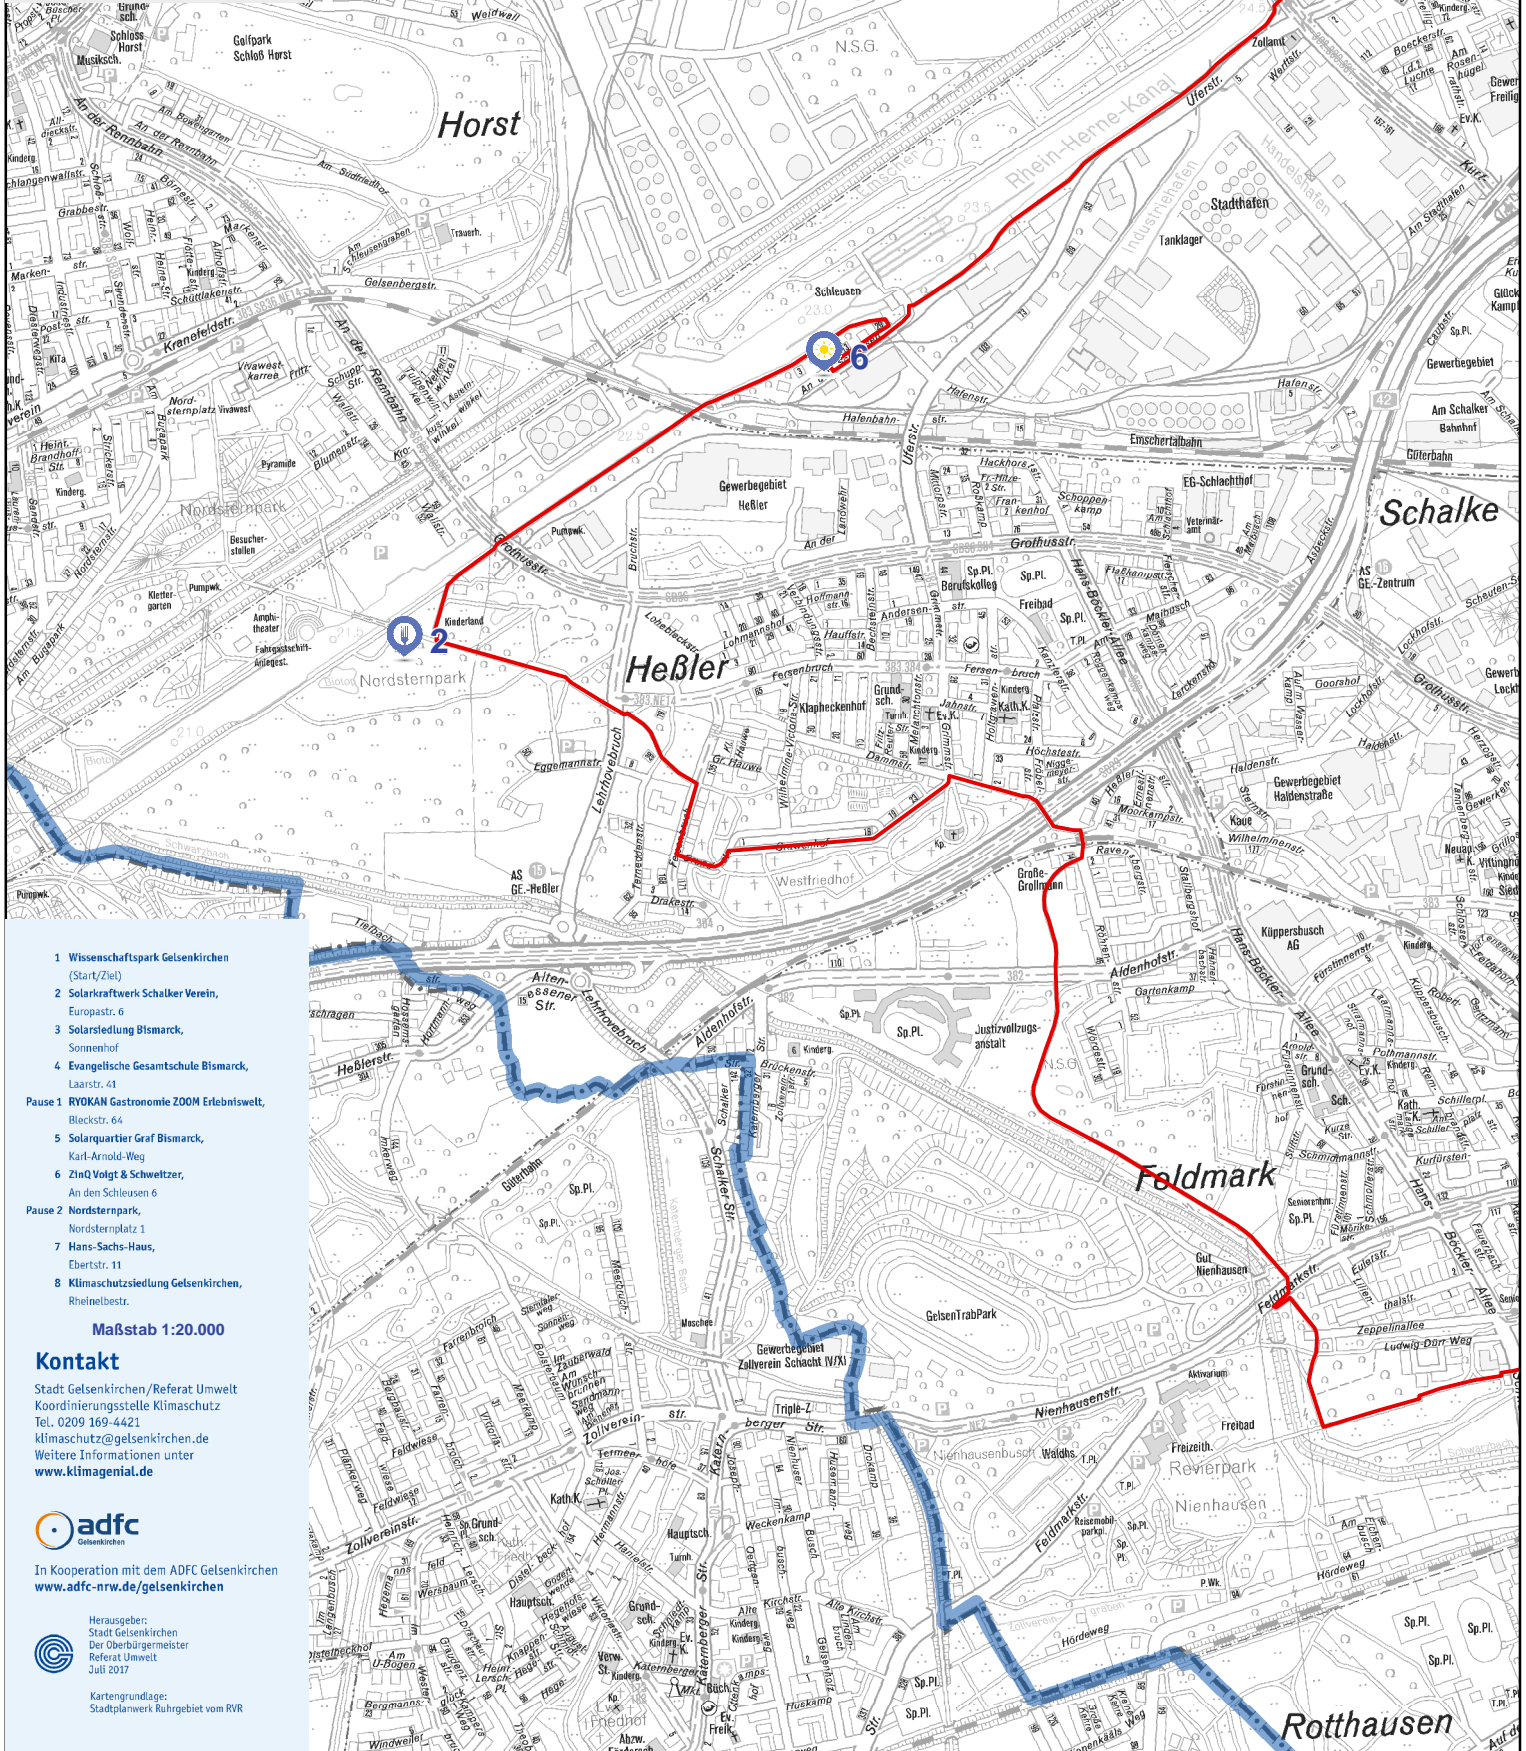

KlimaGENiale Radrouten

Route 1
„Süd“

Stadt
Gelsenkirchen

1. 1 Wissenschaftspark Gelsenkirchen (Start/Ziel)
  2. 2 Solarkraftwerk Schalker Verein, Europastr. 6
  3. 3 Solarsiedlung Bismarck, Sonnenhof
  4. 4 Evangelische Gesamtschule Bismarck, Laarstr. 41
2. **Pause 1** RYOKAN Gastronomie ZOOM Erlebniswelt, Bleckstr. 64
1. 5 Solarquartier Graf Bismarck, Karl-Arnold-Weg
  2. 6 ZinQ Voligt & Schwelzer, An den Schleusen 6
4. **Pause 2** Nordsternpark, Nordsternplatz 1
1. 7 Hans-Sachs-Haus, Ebertstr. 11
  2. 8 Klimaschutzsiedlung Gelsenkirchen, Rheinelbestr.

Maßstab 1:20.000

Kontakt

Stadt Gelsenkirchen/Referat Umwelt
Koordinationsstelle Klimaschutz
Tel. 0209 169-4421
klimaschutz@gelsenkirchen.de
Weitere Informationen unter
www.klimagenial.de

In Kooperation mit dem ADFC Gelsenkirchen
www.adfc-nrw.de/gelsenkirchen

Herausgeber:
Stadt Gelsenkirchen
Der Oberbürgermeister
Referat Umwelt
Juli 2017

Kartengrundlage:
Stadtplanwerk Ruhrgebiet vom RWR